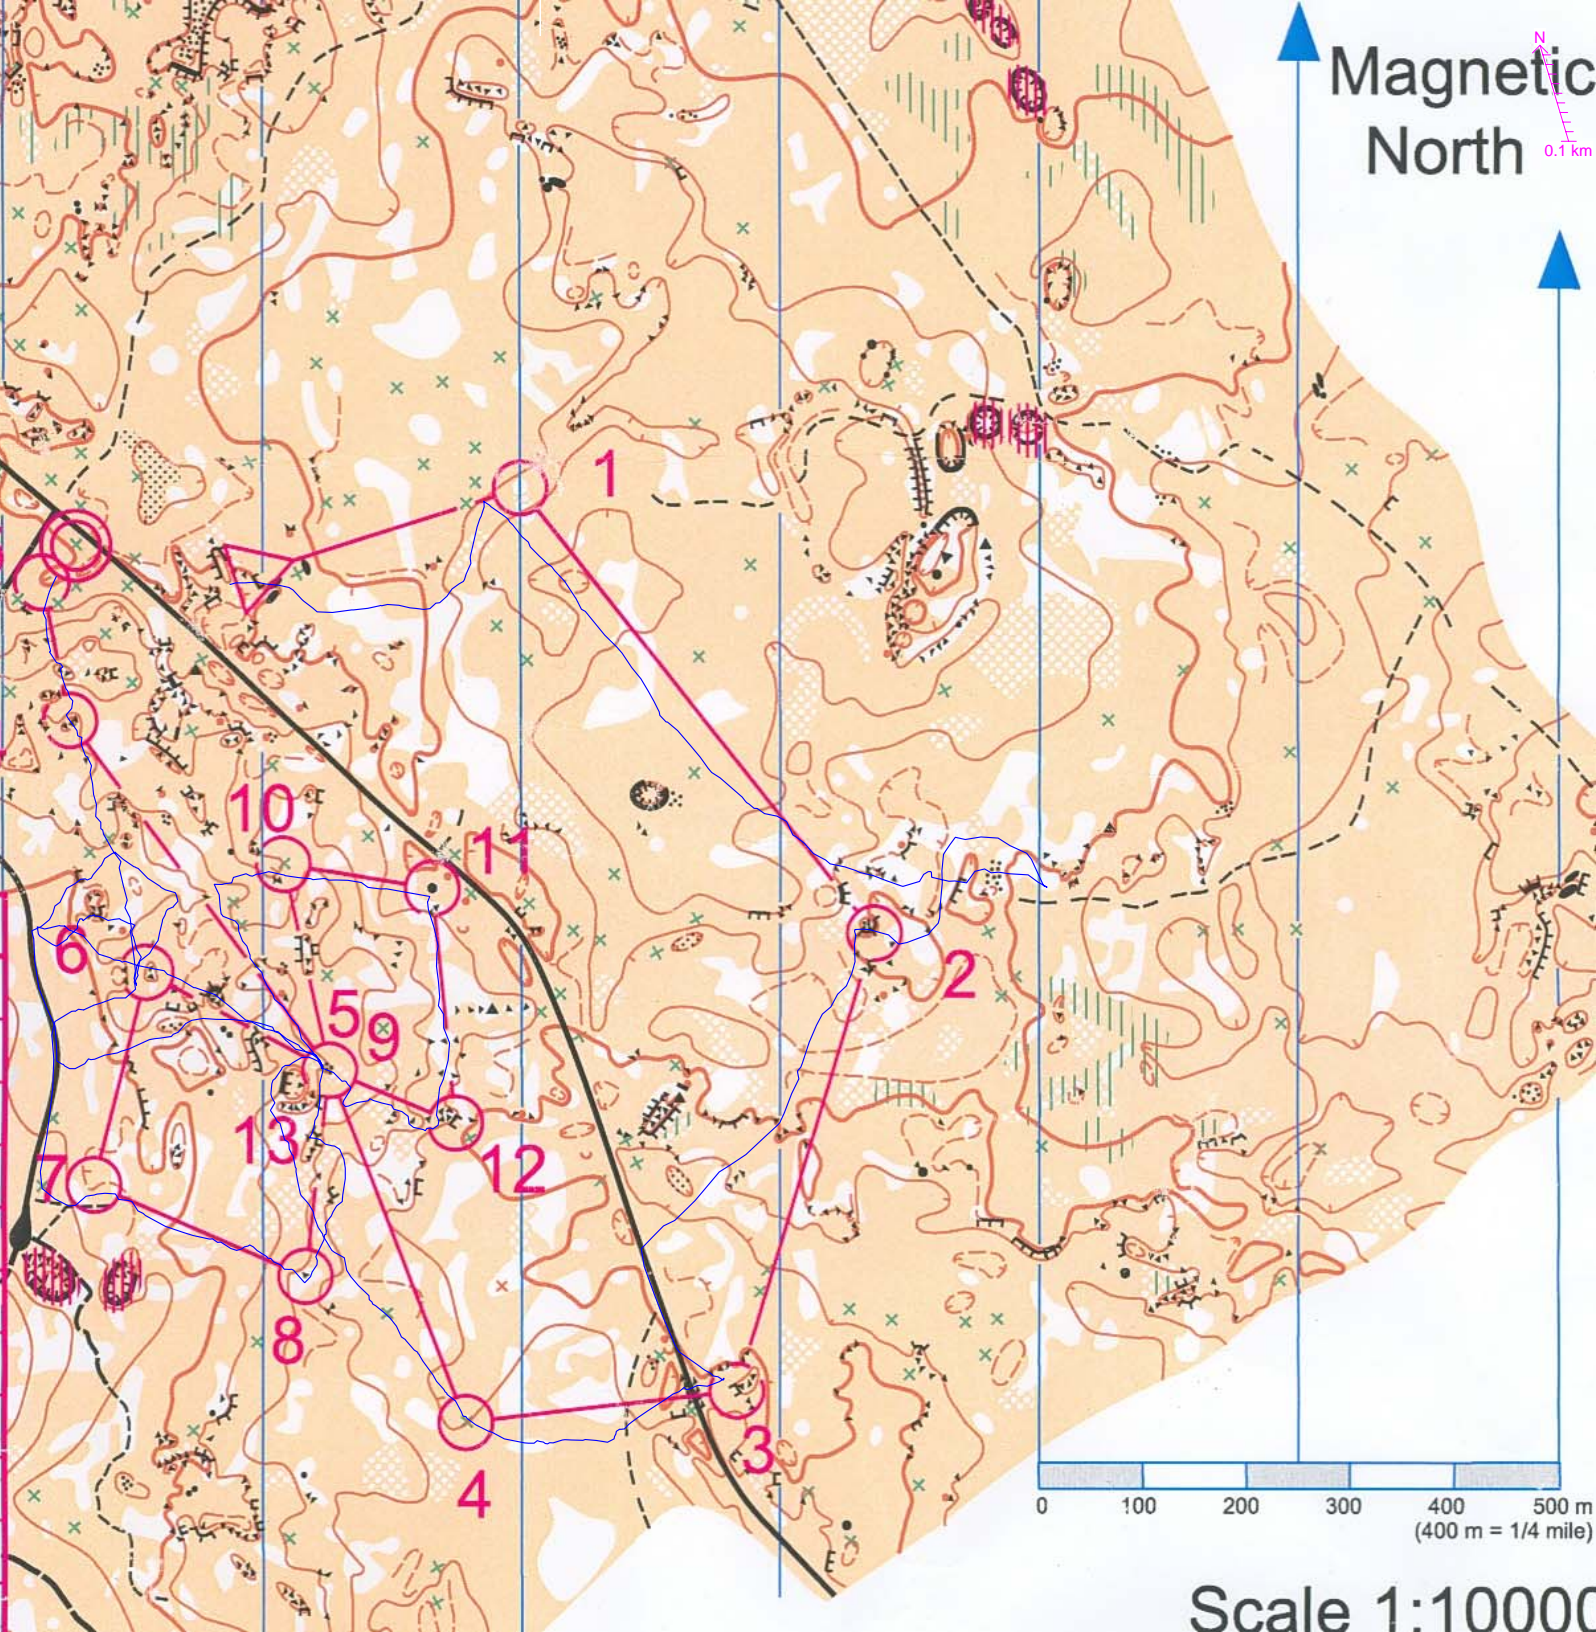

Magnetic North
0.1 km

Bend China Hat Rd

Green - 2	4.090	70
▽		⊞
1 62	⊞	○
2 50	⊞	2 ○
3 38	⊞	1.5 ○
4 39	⊞	○
5 60	⊞	○
6 44 →	○	○
7 45 ↓	⊞	○
8 67	⊞	○
9 60	⊞	○
10 52	⊞	○

Scale 1:10000